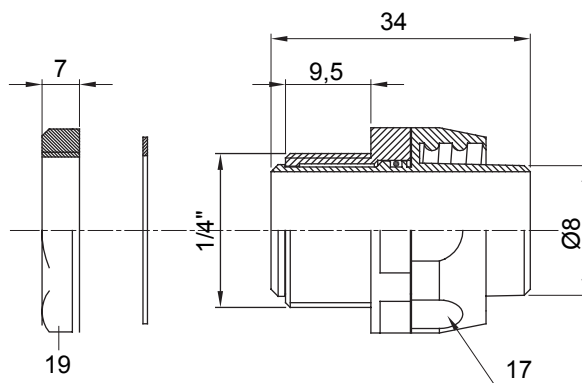

Raccordi guaina diritti o girevoli con grado di protezione IP54.

Colore	Nero RAL 9005	Grado di protezione	IP54
Passo GAS	1/4"	Guaina Ø (mm)	8
Tipo	Girevole	Codice Electrocod	210

DIMENSIONALE

SIMBOLOGIA TECNICA