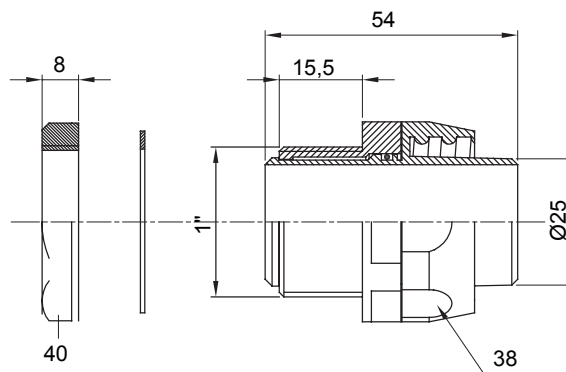

Raccordi guaina diritti o girevoli con grado di protezione IP54.

Colore	Grigio RAL 7035	Grado di protezione	IP54
Passo GAS	1"	Guaina Ø (mm)	25
Tipo	Girevole	Codice Electrocod	210

DIMENSIONALE

SIMBOLOGIA TECNICA