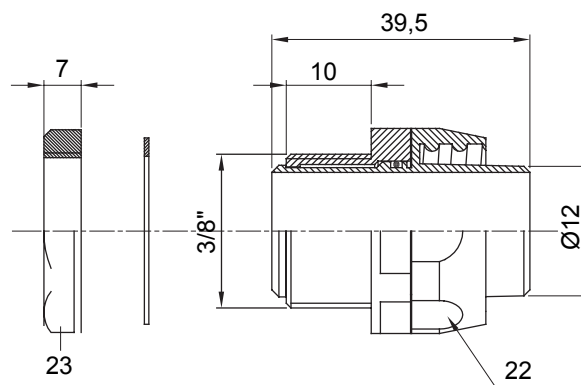

Raccordi guaina dritti o girevoli con grado di protezione IP54.

Colore	Grigio RAL 7035	Grado di protezione	IP54
Passo GAS	3/8"	Guaina Ø (mm)	12
Tipo	Girevole	Codice Electrocod	210

DIMENSIONALE

SIMBOLOGIA TECNICA