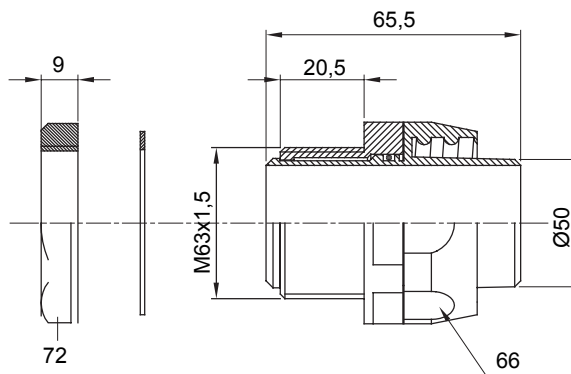

Raccordi guaina diritti o girevoli con grado di protezione IP54.

Colore	Nero RAL 9005	Grado di protezione	IP54
Passo metrico	M 63x1,5	Guaina Ø (mm)	50
Tipo	Girevole	Codice Electrocod	210

### DIMENSIONALE