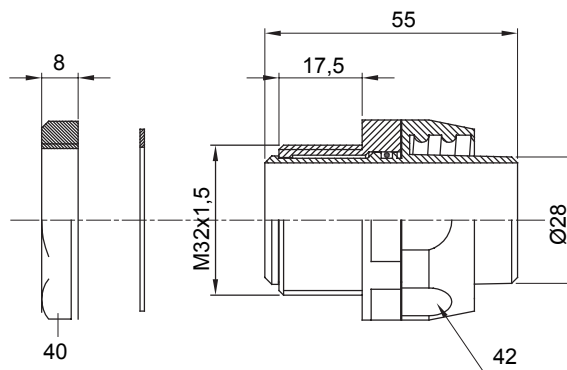

Raccordi guaina dritti o girevoli con grado di protezione IP54.

Colore	Nero RAL 9005	Grado di protezione	IP54
Passo metrico	M 32x1,5	Guaina Ø (mm)	28
Tipo	Girevole	Codice Electrocod	210

### DIMENSIONALE

### SIMBOLOGIA TECNICA

**IP**

IP54