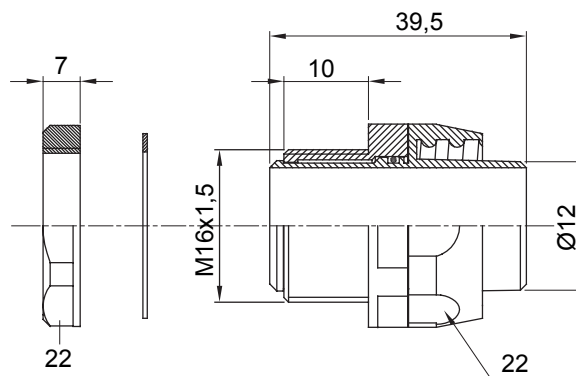

Raccordi guaina dritti o girevoli con grado di protezione IP54.

Colore	Nero RAL 9005	Grado di protezione	IP54
Passo metrico	M 16x1,5	Guaina Ø (mm)	12
Tipo	Girevole	Codice Electrocod	210

### DIMENSIONALE

### SIMBOLOGIA TECNICA

**IP**

IP54