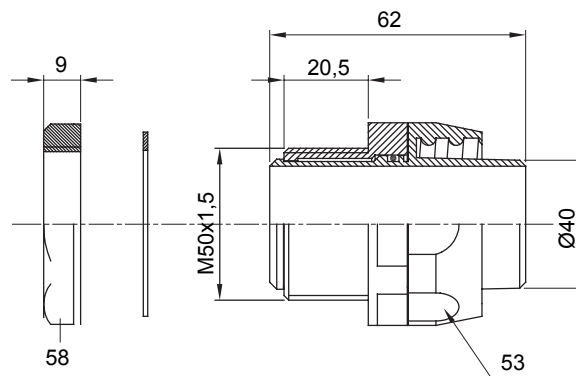

Raccordi guaina dritti o girevoli con grado di protezione IP54.

Colore	Grigio RAL 7035	Grado di protezione	IP54
Passo metrico	M 50x1,5	Guaina Ø (mm)	40
Filettatura	M50	Tipo	Girevole
Codice Electrocod	210		

DIMENSIONALE

SIMBOLOGIA TECNICA

IP

IP54

MARCHI/APPROVAZIONI