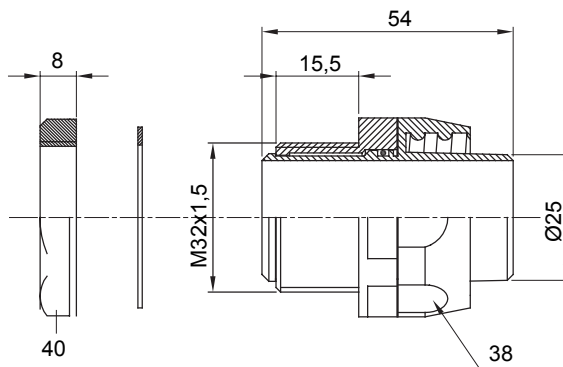

Raccordi guaina diritti o girevoli con grado di protezione IP54.

Colore	Grigio RAL 7035	Grado di protezione	IP54
Passo metrico	M 32x1,5	Guaina Ø (mm)	25
Filettatura	M32	Tipo	Girevole
Codice Electrocod	210		

DIMENSIONALE

SIMBOLOGIA TECNICA

IP

IP54

MARCHI/APPROVAZIONI