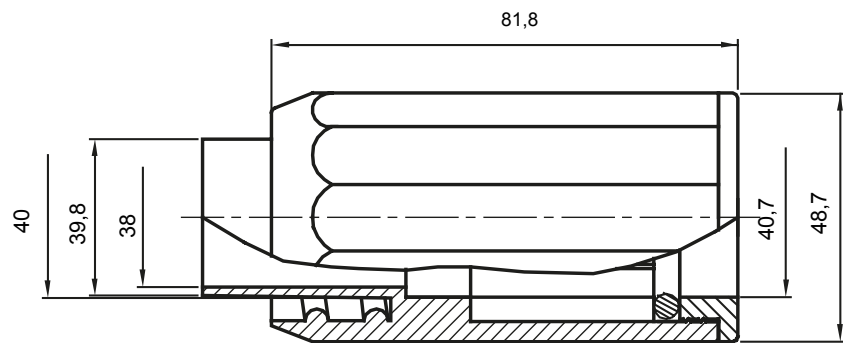

Componenti di percorso per i tubi protettivi rigidi serie RK con gradi di protezione IP40 e IP67.

Colore	Grigio RAL 7035	Grado di protezione	IP65
Tubi Ø (mm)	40	Guaina Ø (mm)	40
Tipo Materiale	Halogen free secondo norma EN 60754-2	Codice Electrocod	21221

DIMENSIONALE

SIMBOLOGIA TECNICA

IP

HF
HALOGEN FREE

IP65

MARCHI/APPROVAZIONI