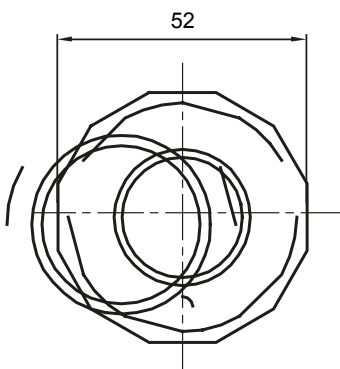

Componenti di percorso per i tubi protettivi rigidi serie RK con gradi di protezione IP40 e IP67.

Colore	Grigio RAL 7035	Grado di protezione	IP65
Tubi Ø (mm)	40	Guaina Ø (mm)	32
Tipo Materiale	Halogen free secondo norma EN 60754-2	Codice Electrocod	21221

DIMENSIONALE

SIMBOLOGIA TECNICA

IP

HF
HALOGEN FREE

IP65

MARCHI/APPROVAZIONI