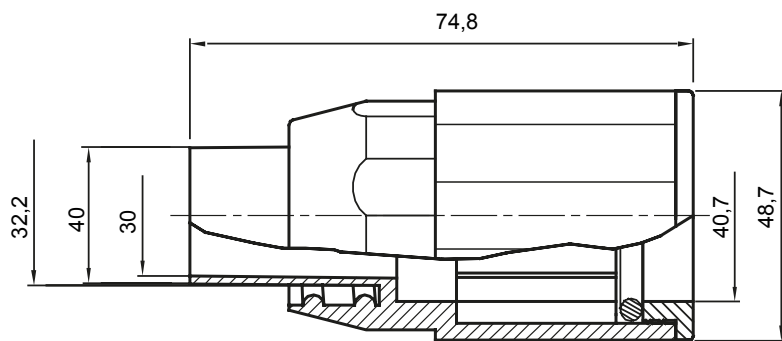

Componenti di percorso per i tubi protettivi rigidi serie RK con gradi di protezione IP40 e IP67.

Colore	Grigio RAL 7035	Grado di protezione	IP65
Tubi Ø (mm)	40	Guaina Ø (mm)	32
Tipo Materiale	Halogen free secondo norma EN 60754-2	Codice Electrocod	21221

DIMENSIONALE

SIMBOLOGIA TECNICA

IP

HF
HALOGEN FREE

IP65

MARCHI/APPROVAZIONI