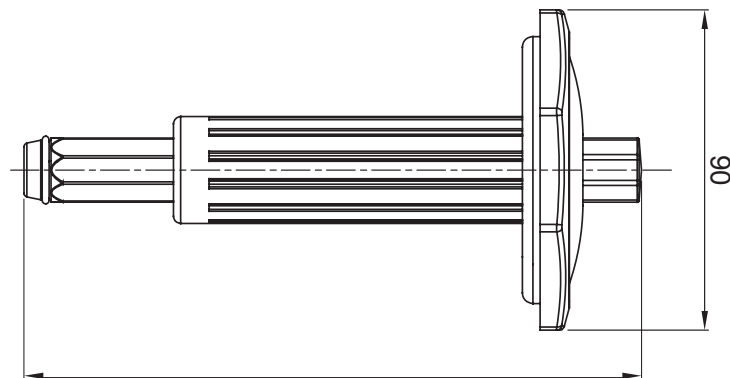

Sistema di accessori e complementi per l'installazione elettrica per la realizzazione di impianti in ambito residenziale, terziario ed industriale. Il sistema è composto da elementi di fissaggio per tubi e cavi, pressacavi, accessori per tubi rigidi (Serie RK) e guaine flessibili (Serie DF). Completano il sistema un'ampia varietà di fascette e morsettiere (Serie 52 FS e Serie 44).

Descrizione

Percussore Codice Electrocod

215

### DIMENSIONALE

74