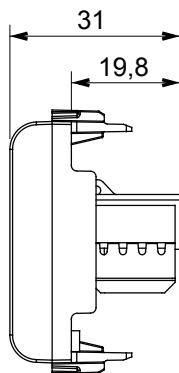

Ampia gamma di apparati di comando, di prese per il prelievo di energia (conformi agli standard nazionali e internazionali), per il prelievo di segnale, per il controllo del clima, per la gestione del comfort, per la segnalazione degli allarmi tecnici, per la gestione dell'illuminazione di emergenza. I dispositivi modulari ChoruSmart sono disponibili in cinque colori, bianco lucido, bianco satinato, natural beige, nero satinato e titanio verniciato e in diverse dimensioni, da 1/2, 1, 2 e 3 moduli. Grazie ai supporti di fissaggio per scatole rettangolari, quadrate e tonde, è possibile creare infinite combinazioni con la gamma delle placche ChoruSmart.

Categoria	Presse dati	Descrizione	RJ45
Colore	Natural beige satinato	Categoria di utilizzo	6
Cavi	UTP	Connessione	Toolless
Numero coppie	4	Norma di riferimento	EN 60603-7-4
N. moduli	2	Codice Electrocod	3722
Materiale	Tecnopolimero		

DIMENSIONALE

MARCHI/APPROVAZIONI