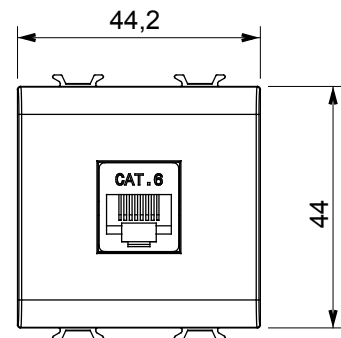

Ampia gamma di apparati di comando, di prese per il prelievo di energia (conformi agli standard nazionali e internazionali), per il prelievo di segnale, per il controllo del clima, per la gestione del comfort, per la segnalazione degli allarmi tecnici, per la gestione dell'illuminazione di emergenza. I dispositivi modulari ChoruSmart sono disponibili in cinque colori, bianco lucido, bianco satinato, natural beige, nero satinato e titanio verniciato e in diverse dimensioni, da 1/2, 1, 2 e 3 moduli. Grazie ai supporti di fissaggio per scatole rettangolari, quadrate e tonde, è possibile creare infinite combinazioni con la gamma delle placche ChoruSmart.

Categoria	Presse dati	Descrizione	RJ45
Colore	Natural beige satinato	Categoria di utilizzo	6
Cavi	UTP	Connessione	Toolless
Numero coppie	4	Norma di riferimento	EN 60603-7-4
N. moduli	2	Codice Electrocod	3722
Materiale	Tecnopolimero		

DIMENSIONALE

MARCHI/APPROVAZIONI