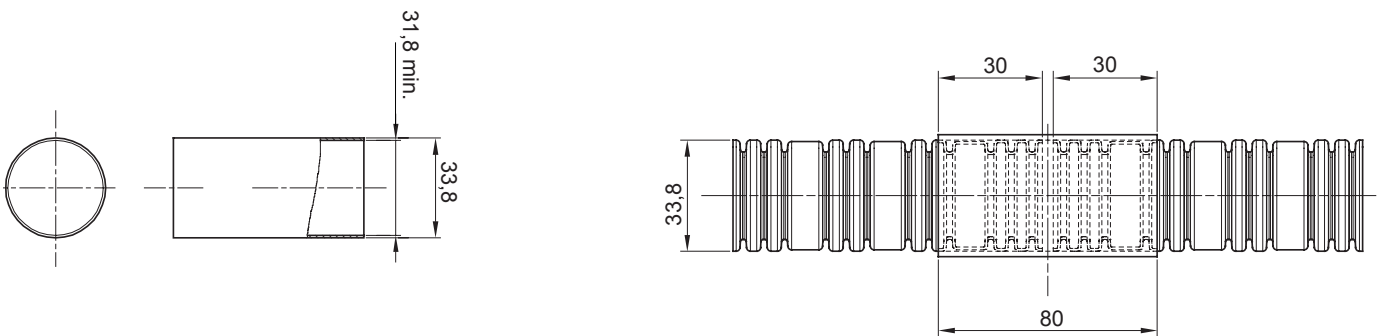

Colore	Trasparente	Materiale	PVC
Tubi Ø (mm)	32	Codice Electrocod	210

### DIMENSIONALE