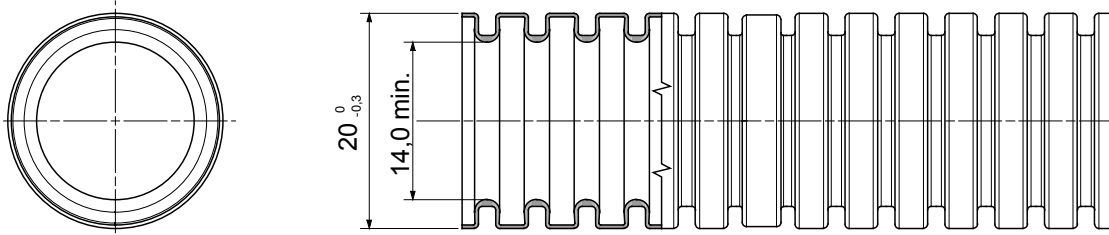

Scheda Tecnica Prodotto

DX15420R

FK

Sistema di tubi protettivi pieghevoli serie FK15 realizzati in PVC con classificazione 3321, disponibili in sette diametri, da 16 a 63 mm, nelle versioni con e senza sonda tiracavo e in sei diverse colorazioni per identificare le diverse linee dell'impianto elettrico. Idonei per l'elettificazione di impianti energia e/o dati in applicazioni incassati a pavimento, parete e soffitto oppure all'interno di controsoffitti e pavimenti flottanti.

Colore	Azzurro	Materiale	PVC
Tipo	senza tiracavo	Tubi Ø (mm)	20
Resistenza al filo incandescente	960 °C	Codice Electrocod	2112
Resistenza alla compressione	3 (Media - 750 N)	Resistenza all'urto	3 (Media - 2 J)
Resistenza alla curvatura	2 (Pieghevole)	Caratteristiche elettriche	2 (Con caratteristiche di isolamento elettrico)
Protezione penetrazione corpi solidi senza accessori	0	Protezione contro penetrazione acqua	0
Resistenza alla corrosione	Non applicabile a sistemi in materiale plastico	Resistenza propagazione fiamma	1 (Non propaga la fiamma)
Resistenza di isolamento	100 MΩ a 500V per 1 minuto	Protezione contro la penetrazione di corpi solidi con giunto GF	4
Rigidità dielettrica	2000 V a 50 Hz per 15 minuti	Normativa	EN 61386-1 EN 61386-22
Classificazione	3321		

DIMENSIONALE