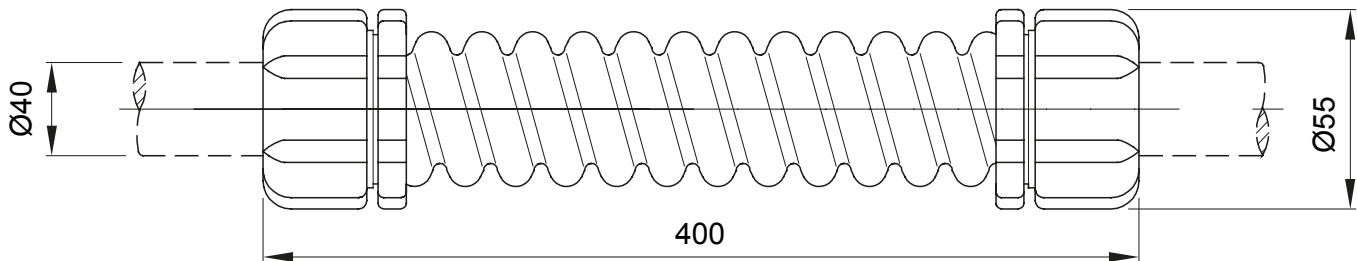

Componenti di percorso per i tubi protettivi rigidi serie RK con gradi di protezione IP40 e IP67.

Colore	Grigio RAL 7035	Grado di protezione	IP44
Lunghezza (mm)	400	Ø esterno (mm)	55
Ø interno (mm)	35.5	Per tubi Ø esterno (mm)	40
Codice Electrocod	21221		

DIMENSIONALE

SIMBOLOGIA TECNICA

IP

IP44

MARCHI/APPROVAZIONI