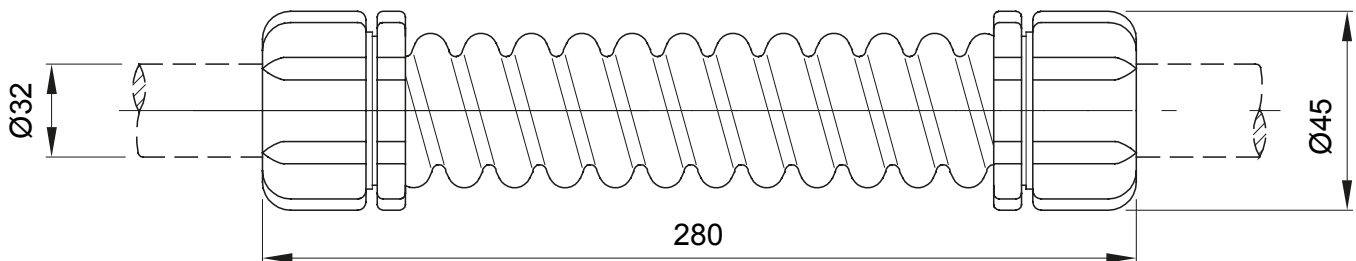

Componenti di percorso per i tubi protettivi rigidi serie RK con gradi di protezione IP40 e IP67.

Colore	Grigio RAL 7035	Grado di protezione	IP44
Lunghezza (mm)	280	Ø esterno (mm)	45
Ø interno (mm)	28	Per tubi Ø esterno (mm)	32
Codice Electrocod	21221		

### DIMENSIONALE