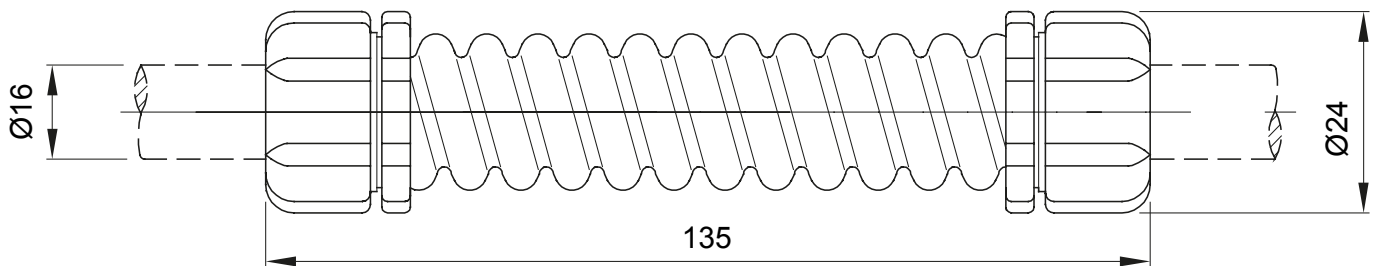

Componenti di percorso per i tubi protettivi rigidi serie RK con gradi di protezione IP40 e IP67.

Colore	Grigio RAL 7035	Grado di protezione	IP44
Lunghezza (mm)	135	Ø esterno (mm)	24
Ø interno (mm)	13	Per tubi Ø esterno (mm)	16
Codice Electrocod	21221		

DIMENSIONALE

SIMBOLOGIA TECNICA

IP

IP44

MARCHI/APPROVAZIONI