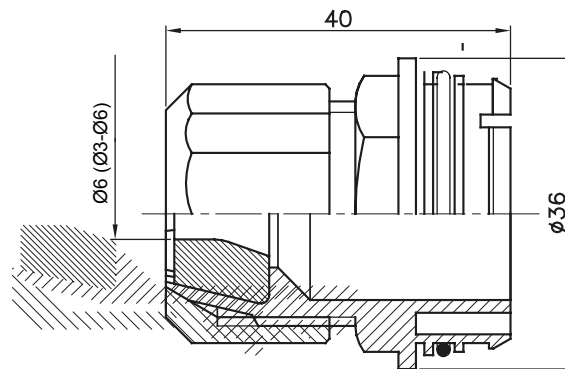

Componenti di percorso per i tubi protettivi rigidi serie RK con gradi di protezione IP40 e IP67.

Colore	Grigio RAL 7035	Caratteristiche	Halogen free
Per cavi Ø (mm)	3-6	Codice Electrocod	21221

### DIMENSIONALE