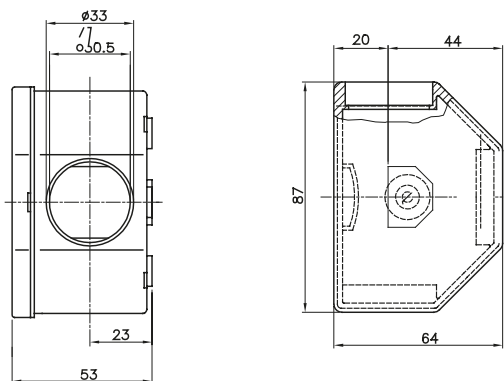

Componenti di percorso per i tubi protettivi rigidi serie RK con gradi di protezione IP40 e IP67.

Colore	Grigio RAL 7035	Dim. esterne BxHxP (mm)	87x64x53
Grado di protezione	IP54	Caratteristiche	Halogen free
Descrizione	TX3-3 ingressi	Codice Electrocod	21221

### DIMENSIONALE