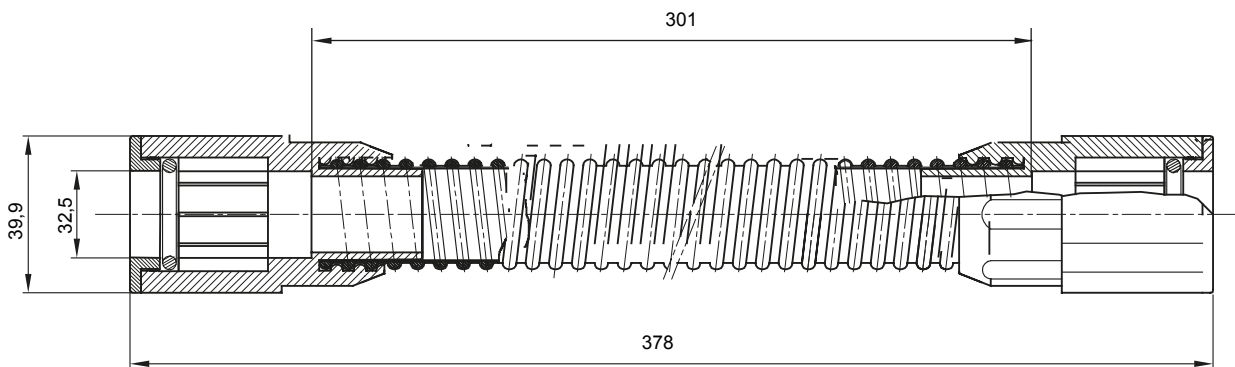

Componenti di percorso per i tubi protettivi rigidi serie RK con gradi di protezione IP40 e IP67.

| | | | |
|----------------------|-----------------|---------------------|------|
| Colore | Grigio RAL 7035 | Grado di protezione | IP65 |
| Lunghezza utile (mm) | 301 | Tubi Ø (mm) | 32 |
| Codice Electrocod | 21221 | | |

DIMENSIONALE

SIMBOLOGIA TECNICA

IP

IP65

MARCHI/APPROVAZIONI