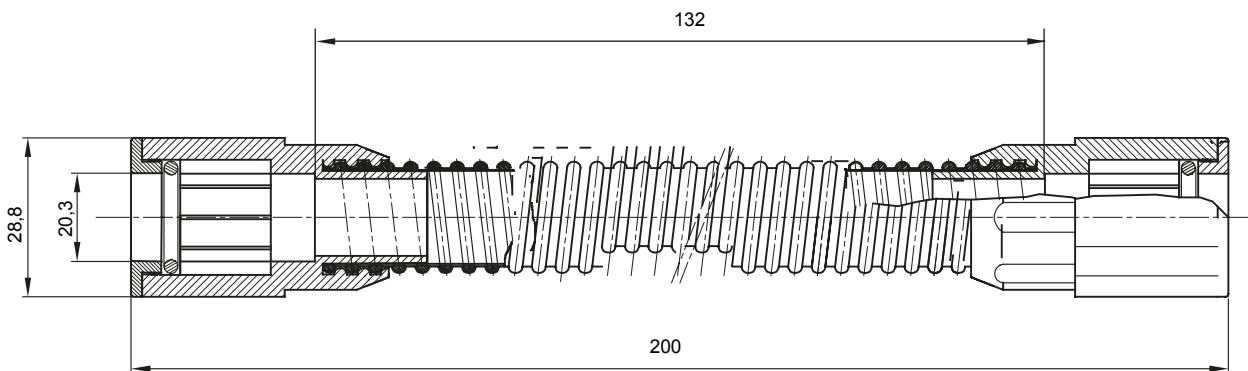

Componenti di percorso per i tubi protettivi rigidi serie RK con gradi di protezione IP40 e IP67.

Colore	Grigio RAL 7035	Grado di protezione	IP65
Lunghezza utile (mm)	132	Tubi Ø (mm)	20
Codice Electrocod	21221		

### DIMENSIONALE

### SIMBOLOGIA TECNICA