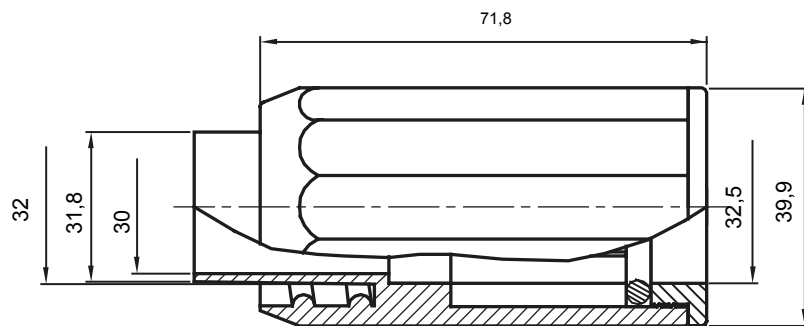

Componenti di percorso per i tubi protettivi rigidi serie RK con gradi di protezione IP40 e IP67.

Colore	Grigio RAL 7035	Grado di protezione	IP65
Tubi Ø (mm)	32	Guaina Ø (mm)	28
Tipo Materiale	Halogen free secondo norma EN 60754-2	Codice Electrocod	21221

DIMENSIONALE

SIMBOLOGIA TECNICA

IP

HF
HALOGEN FREE

IP65

MARCHI/APPROVAZIONI