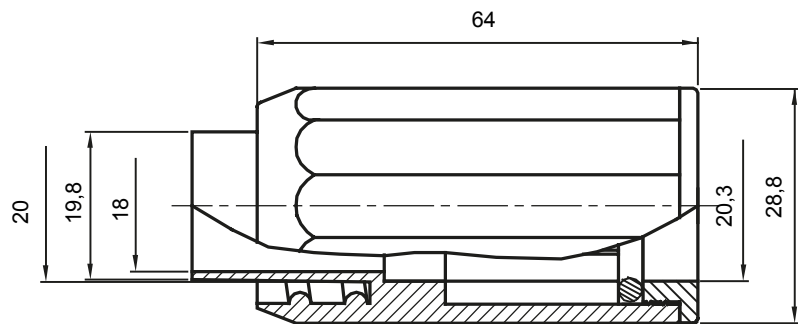

Componenti di percorso per i tubi protettivi rigidi serie RK con gradi di protezione IP40 e IP67.

Colore	Grigio RAL 7035	Grado di protezione	IP65
Tubi Ø (mm)	20	Guaina Ø (mm)	20
Tipo Materiale	Halogen free secondo norma EN 60754-2	Codice Electrocod	21221

DIMENSIONALE

SIMBOLOGIA TECNICA

IP

HF
HALOGEN FREE

IP65

MARCHI/APPROVAZIONI