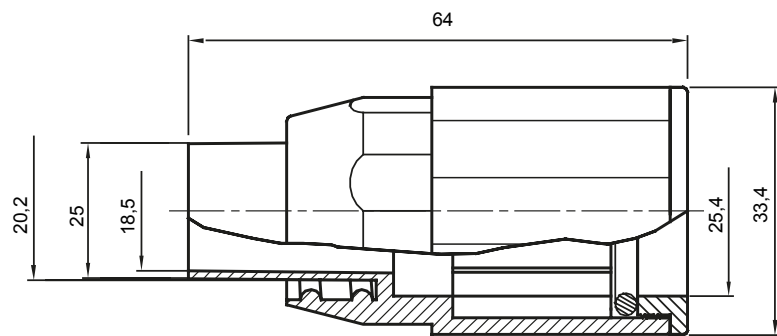

Componenti di percorso per i tubi protettivi rigidi serie RK con gradi di protezione IP40 e IP67.

Colore	Grigio RAL 7035	Grado di protezione	IP65
Tubi Ø (mm)	25	Guaina Ø (mm)	20
Tipo Materiale	Halogen free secondo norma EN 60754-2	Codice Electrocod	21221

DIMENSIONALE

SIMBOLOGIA TECNICA

IP

HF
HALOGEN FREE

IP65

MARCHI/APPROVAZIONI