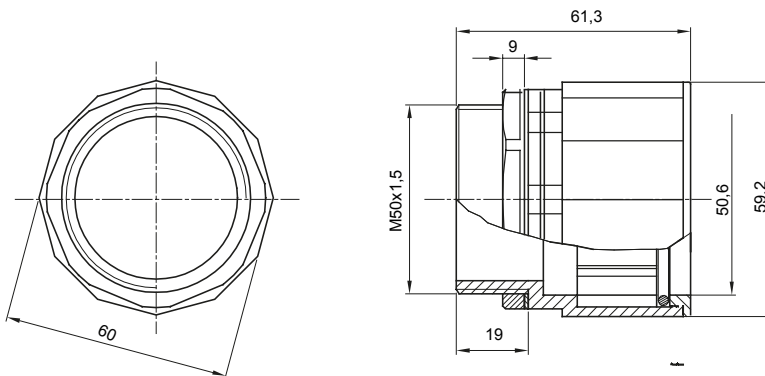

Componenti di percorso per i tubi protettivi rigidi serie RK con gradi di protezione IP40 e IP67.

Colore	Grigio RAL 7035	Grado di protezione	IP67
Passo metrico	M 50x1,5	Per fori Ø (mm)	50
Tubi Ø (mm)	50	Tipo Materiale	Halogen free secondo norma EN 60754-2
Codice Electrocod	21221		

DIMENSIONALE

SIMBOLOGIA TECNICA

IP

HF
HALOGEN FREE

IP67

MARCHI/APPROVAZIONI