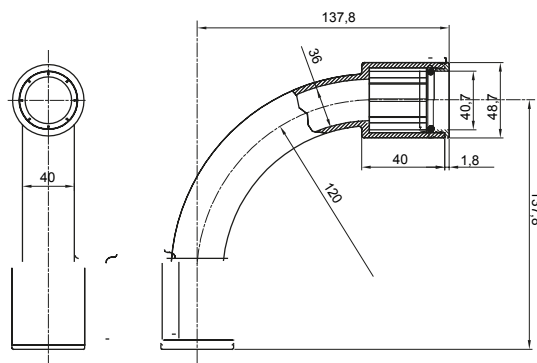

Componenti di percorso per i tubi protettivi rigidi serie RK con gradi di protezione IP40 e IP67.

Colore	Grigio RAL 7035	Grado di protezione	IP67
Tubi Ø (mm)	40	Tipo Materiale	Halogen free secondo norma EN 60754-2
Codice Electrocod	21221		

DIMENSIONALE

SIMBOLOGIA TECNICA

IP

HF
HALOGEN FREE

IP67

MARCHI/APPROVAZIONI