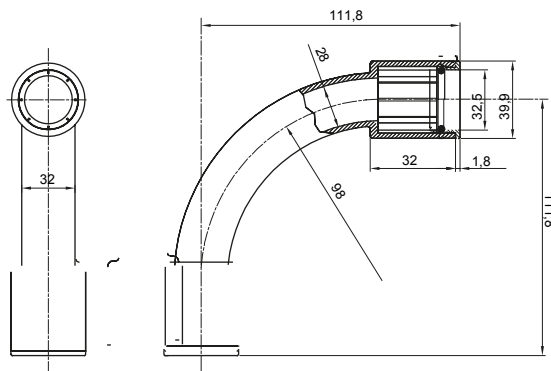

Componenti di percorso per i tubi protettivi rigidi serie RK con gradi di protezione IP40 e IP67.

Colore	Grigio RAL 7035	Grado di protezione	IP67
Tubi Ø (mm)	32	Tipo Materiale	Halogen free secondo norma EN 60754-2
Codice Electrocod	21221		

DIMENSIONALE

SIMBOLOGIA TECNICA

IP

HF
HALOGEN FREE

IP67

MARCHI/APPROVAZIONI