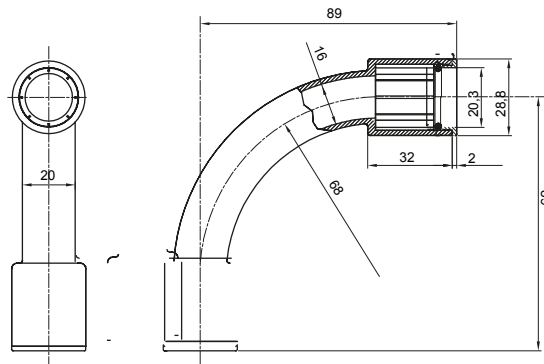

Componenti di percorso per i tubi protettivi rigidi serie RK con gradi di protezione IP40 e IP67.

Colore	Grigio RAL 7035	Grado di protezione	IP67
Tubi Ø (mm)	20	Tipo Materiale	Halogen free secondo norma EN 60754-2
Codice Electrocod	21221		

DIMENSIONALE

SIMBOLOGIA TECNICA

IP

HF
HALOGEN FREE

IP67

MARCHI/APPROVAZIONI