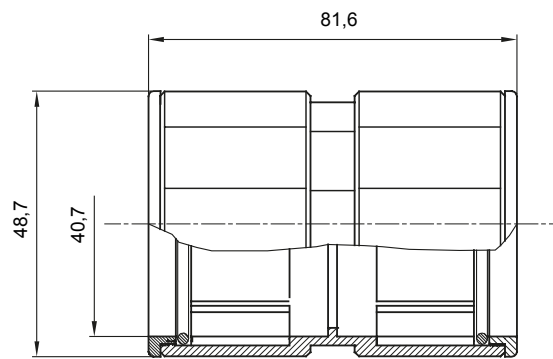

Componenti di percorso per i tubi protettivi rigidi serie RK con gradi di protezione IP40 e IP67.

Colore	Grigio RAL 7035	Grado di protezione	IP67
Tubi Ø (mm)	40	Tipo Materiale	Halogen free secondo norma EN 60754-2
Codice Electrocod	21221		

DIMENSIONALE

SIMBOLOGIA TECNICA

IP

HF
HALOGEN FREE

IP67

MARCHI/APPROVAZIONI