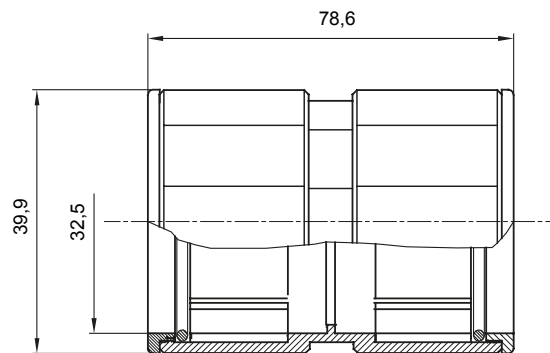

Componenti di percorso per i tubi protettivi rigidi serie RK con gradi di protezione IP40 e IP67.

| | | | |
|-------------------|-----------------|---------------------|---------------------------------------|
| Colore | Grigio RAL 7035 | Grado di protezione | IP67 |
| Tubi Ø (mm) | 32 | Tipo Materiale | Halogen free secondo norma EN 60754-2 |
| Codice Electrocod | 21221 | | |

DIMENSIONALE

SIMBOLOGIA TECNICA

IP

HF
HALOGEN FREE

IP67

MARCHI/APPROVAZIONI