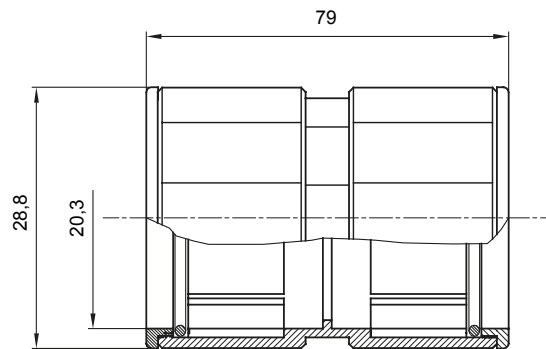

Componenti di percorso per i tubi protettivi rigidi serie RK con gradi di protezione IP40 e IP67.

Colore	Grigio RAL 7035	Grado di protezione	IP67
Tubi Ø (mm)	20	Tipo Materiale	Halogen free secondo norma EN 60754-2
Codice Electrocod	21221		

DIMENSIONALE

SIMBOLOGIA TECNICA

IP

HF
HALOGEN FREE

IP67

MARCHI/APPROVAZIONI