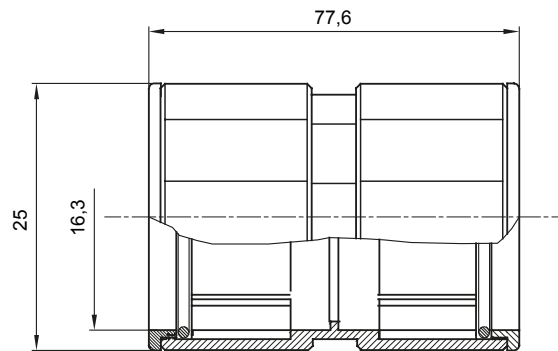

Componenti di percorso per i tubi protettivi rigidi serie RK con gradi di protezione IP40 e IP67.

Colore	Grigio RAL 7035	Grado di protezione	IP67
Tubi Ø (mm)	16	Tipo Materiale	Halogen free secondo norma EN 60754-2
Codice Electrocod	21221		

DIMENSIONALE

SIMBOLOGIA TECNICA

IP

HF
HALOGEN FREE

IP67

MARCHI/APPROVAZIONI