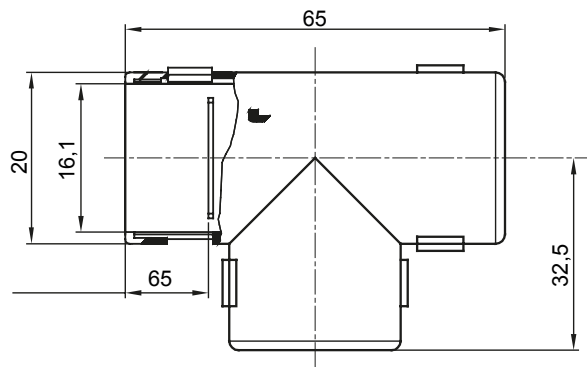

Componenti di percorso per i tubi protettivi rigidi serie RK con gradi di protezione IP40 e IP67.

Colore	Grigio RAL 7035	Grado di protezione	IP40
Tubi Ø (mm)	16	Codice Electrocod	21221

DIMENSIONALE

SIMBOLOGIA TECNICA