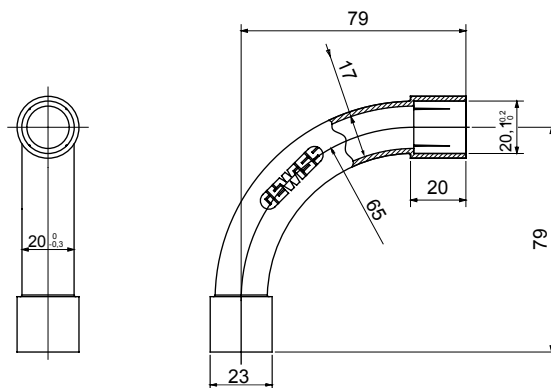

Componenti di percorso per i tubi protettivi rigidi serie RK con gradi di protezione IP40 e IP67.

Colore	Grigio RAL 7035	Grado di protezione	IP40
Tubi Ø (mm)	20	Tipo Materiale	Halogen free secondo norma EN 60754-2
Codice Electrocod	21221		

DIMENSIONALE

SIMBOLOGIA TECNICA

IP

HF
HALOGEN FREE

IP40

MARCHI/APPROVAZIONI