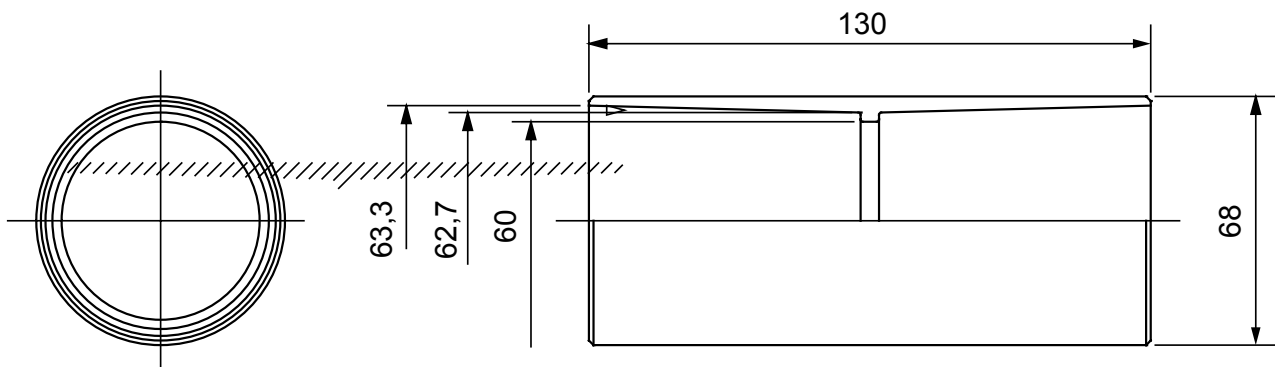

Componenti di percorso per i tubi protettivi rigidi serie RK con gradi di protezione IP40 e IP67.

Colore	Grigio RAL 7035	Grado di protezione	IP40
Tubi Ø (mm)	63	Codice Electrocod	21221

### DIMENSIONALE