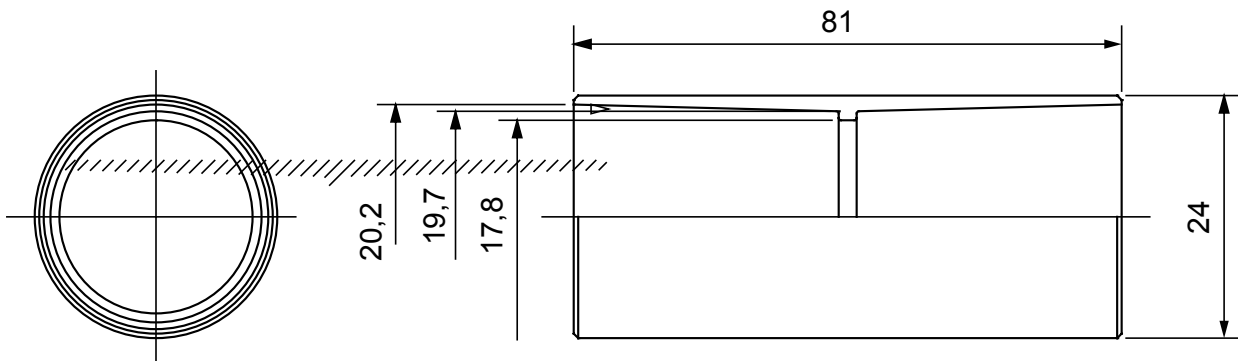

Componenti di percorso per i tubi protettivi rigidi serie RK con gradi di protezione IP40 e IP67.

Colore	Grigio RAL 7035	Grado di protezione	IP40
Tubi Ø (mm)	20	Tipo Materiale	Halogen free secondo norma EN 60754-2
Codice Electrocod	21221		

### DIMENSIONALE