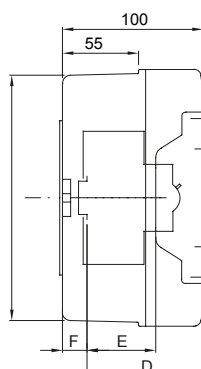

Centralino stagno per sistemi di emergenza rosso RAL 3000 predisposto con foro diametro 22 mm equipaggiabile con pulsanti momentanei, selettori e segnalatori diametro 22 mm. Grazie al martelletto frangivetro, disponibile come accessorio, la mascherina piombabile e ai materiali Halogen Free, è idoneo per l'impiego anche in aree aperte al pubblico.

Corrente nominale (A)	125	Classe isolamento	II
Colore	Rosso RAL 3000	Dim. esterne BxHxP (mm)	108x180x100
Grado di protezione	IP55	Installazione	Parete
Materiale	Tecnopolimero	Resistenza agli urti	IK08
Tensione nominale (V)	400	Resistenza al filo incandescente	650 °C
Temperatura di impiego	-25 +60 °C	Tipo Materiale	Halogen free secondo norma EN 60754-2
Codice Electrocod	0321	Termopressione con biglia	70 °C
Normativa	EN 60670-1 (CEI 23-48) IEC60670-24 CEI 23-49	Tensione di isolamento	750 V
N. mod. EN 50022	4		

DIMENSIONALE

	GW 42 204 GW 42 206 GW 42 207	GW 42 202 GW 42 208	GW 42 203
B	108	180	180
A'	172	172	172
B'	100	172	172
D	75	75	-
E	48	48	-
F	12,8	12,8	-
H	55	125	125
I	84	-	-
L	-	138	138
M	-	100	100

SIMBOLOGIA TECNICA