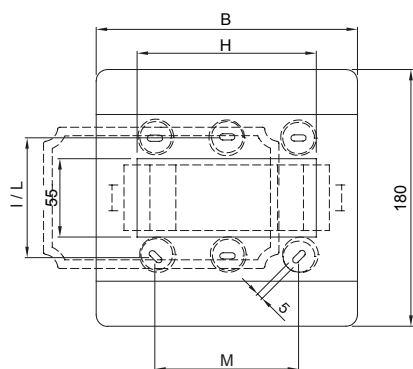

Centralino stagno per sistemi di emergenza rosso RAL 3000 predisposto con foro diametro 22 mm equipaggiabile con pulsanti momentanei, selettori e segnalatori diametro 22 mm. Grazie al martelletto frangivetro, disponibile come accessorio, la mascherina piombabile e ai materiali Halogen Free, è idoneo per l'impiego anche in aree aperte al pubblico.

Corrente nominale (A)	125	Classe isolamento	II
Colore	Rosso RAL 3000	Dim. esterne BxHxP (mm)	108x180x100
Grado di protezione	IP55	Installazione	Parete
Materiale	Tecnopolimero	Resistenza agli urti	IK08
Tensione nominale (V)	400	Resistenza al filo incandescente	650 °C
Temperatura di impiego	-25 +60 °C	Tipo Materiale	Halogen free secondo norma EN 60754-2
Codice Electrocod	0321	Termopressione con biglia	70 °C
Normativa	EN 60670-1 (CEI 23-48) IEC60670-24 CEI 23-49	Tensione di isolamento	750 V
N. mod. EN 50022	4		

DIMENSIONALE

	GW 42 204 GW 42 206 GW 42 207	GW 42 202 GW 42 208	GW 42 203
B	108	180	180
A'	172	172	172
B'	100	172	172
D	75	75	-
E	48	48	-
F	12,8	12,8	-
H	55	125	125
I	84	-	-
L	-	138	138
M	-	100	100

SIMBOLOGIA TECNICA