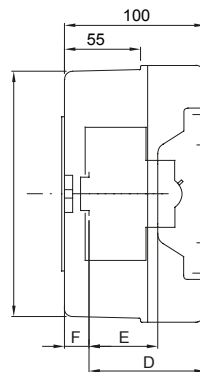

Corrente nominale (A)	125	Classe isolamento	II
Colore	Rosso RAL 3000	Dim. esterne BxHxP (mm)	180x180x100
Grado di protezione	IP55	Installazione	Parete
Materiale	Tecnopolimero	Resistenza agli urti	IK08
Tensione nominale (V)	400	Resistenza al filo incandescente	650 °C
Temperatura di impiego	-25 +60 °C	Tipo Materiale	Halogen free secondo norma EN 60754-2
Codice Electrocod	0321	Termopressione con biglia	70 °C
Normativa	EN 60670-1 (CEI 23-48) IEC60670-24 CEI 23-49	Tensione di isolamento	750 V
Potenza dissipabile (W)	18	N. mod. EN 50022	8

DIMENSIONALE

	GW 42 204 GW 42 206 GW 42 207	GW 42 202 GW 42 208	GW 42 203
B	108	180	180
A'	172	172	172
B'	100	172	172
D	75	75	-
E	48	48	-
F	12,8	12,8	-
H	55	125	125
I	84	-	-
L	-	138	138
M	-	100	100

SIMBOLOGIA TECNICA