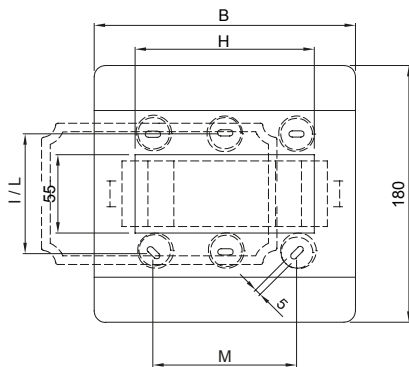

Corrente nominale (A)	125	Classe isolamento	II
Colore	Rosso RAL 3000	Dim. esterne BxHxP (mm)	180x180x100
Grado di protezione	IP55	Installazione	Parete
Materiale	Tecnopolimero	Resistenza agli urti	IK08
Tensione nominale (V)	400	Resistenza al filo incandescente	650 °C
Temperatura di impiego	-25 +60 °C	Tipo Materiale	Halogen free secondo norma EN 60754-2
Codice Electrocod	0321	Termopressione con biglia	70 °C
Normativa	EN 60670-1 (CEI 23-48) IEC60670-24 CEI 23-49	Tensione di isolamento	750 V
Potenza dissipabile (W)	18	N. mod. EN 50022	8

DIMENSIONALE

	GW 42 204 GW 42 206 GW 42 207	GW 42 202 GW 42 208	GW 42 203
B	108	180	180
A'	172	172	172
B'	100	172	172
D	75	75	-
E	48	48	-
F	12,8	12,8	-
H	55	125	125
I	84	-	-
L	-	138	138
M	-	100	100

SIMBOLOGIA TECNICA