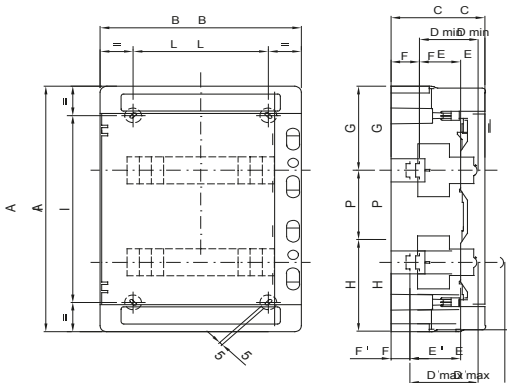

Gamma di centralini stagni IP65 da 8 a 72M, in versione con porta trasparente fumè ed equipaggiati con morsettiere a vite multipolari, 80 A IP20. Accorgimenti tecnici: fondi e frontali reversibili, telai e pannelli finestrati estraibili e portelle con apertura fino a 180° sganciabili ed accessoriabili con serratura di sicurezza. Le morsettiere consentono di realizzare un cablaggio semplice ed ordinato riducendo i tempi per la messa in opera del centralino.

Classe isolamento	II (secondo Norma IEC 61140)	Colore	Grigio RAL 7035
Dim. esterne BxHxP (mm)	410x878x160	Grado di protezione	IP65
Potenza dissipabile (W)	89	Resistenza agli urti	IK09
Tensione nominale	400 V	Colore porta	Trasparente fumè
Morsettiere	80 A - IP20 bipolare fori con viti	N. mod. EN 50022	72 (18x4)
Corrente nominale	125 A	Resistenza al filo incandescente	650 °C
Temperatura di impiego	-25 +60 °C	Tipo Materiale	Halogen free secondo norma EN 60754-2
Codice Electrocod	0321	Termopressione con biglia	70 °C
Accessori per ripristino isolamento	Tappi coprivite (GW44623) o staffe di fissaggio in resina (GW44621)	Normativa	EN 60670-1 (CEI 23-48) IEC60670-24 CEI 23-49
Tensione di isolamento	1000 V secondo EN 62208 sia in ac che in dc	Polo 1 (mm <sup>2</sup> )	N/T 4x[(3x16) + (17x10)]
Polo 2 (mm <sup>2</sup> )	N/T 4x[(3x16) + (17x10)]		

### DIMENSIONALE

	Codi ce	Ingombro			Montaggio modulari								Fissaggio			
		A	B	C	D min	E	F	G	H	P	D' max	E'	F'	NR	I	L
24M	GW 40 104	420	298	140	75	48	48	147,5	122,5	150	102	75	21	4	320	200
	GW 40 107	463	410	140	75	48	48	154	134	175	102	75	21	4	363	310
54M	GW 40 108	655	410	140	75	48	48	162,5	142,5	175	102	75	21	6	293	319
	GW 40 109	878	410	160	75	48	48	175	155	200/175	102	75	21	6	394	319