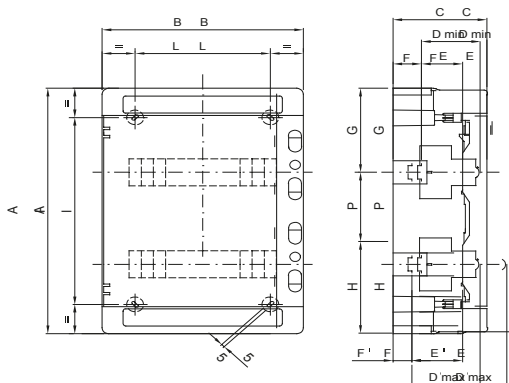

Gamma di centralini stagni IP65 da 4 a 72M, in versione porta trasparente fumè. Principali accorgimenti tecnici: fondi e frontali reversibili, telai e pannelli finestrati estraibili e portelle con apertura fino a 180° sganciabili ed equipaggiabili con serratura di sicurezza. I centralini sono accessoriabili con morsettiere bipolari e unipolari da 80 A e 125 A, con cablaggio a vite, che consentono di realizzare un cablaggio semplice ed ordinato riducendo i tempi per la messa in opera del centralino.

Classe isolamento	II (secondo Norma IEC 61140)	Colore	Grigio RAL 7035
Dim. esterne BxHxP (mm)	410x463x140	Grado di protezione	IP65
Potenza dissipabile (W)	43	Resistenza agli urti	IK09
Tensione nominale	400 V	Colore porta	Trasparente fumè
N. mod. EN 50022	36 (18x2)	Corrente nominale	125 A
Resistenza al filo incandescente	650 °C	Temperatura di impiego	-25 +60 °C
Tipo Materiale	Halogen free secondo norma EN 60754-2	Codice Electrocod	0321
Termopressione con biglia	70 °C	Accessori per ripristino isolamento (GW44623) o staffe di fissaggio in resina (GW44621)	
Normativa	EN 60670-1 (CEI 23-48) IEC60670-24 CEI 23-49	Tensione di isolamento	1000 V secondo EN 62208 sia in ac che in dc
Max.morsettiere installabili	2 x18 moduli		

DIMENSIONALE

Codi ce	Ingombro			Montaggio modulari								Fissaggio				
	A	B	C	D min	E	F	G	H	P	D'max	E'	F'	NR	I	L	
24M	GW 40 104	420	298	140	75	48	48	147,5	122,5	150	102	75	21	4	320	200
	GW 40 107	463	410	140	75	48	48	154	134	175	102	75	21	4	494	200
36M	GW 40 105	570	298	140	75	48	48	147,5	122,5	150	102	75	21	4	363	310
	GW 40 107	463	410	140	75	48	48	154	134	175	102	75	21	4	363	310
54M	GW 40 108	655	410	140	75	48	48	162,5	142,5	175	102	75	21	6	293	319
	GW 40 109	878	410	160	75	48	48	175	155	200/175	102	75	21	6	394	319