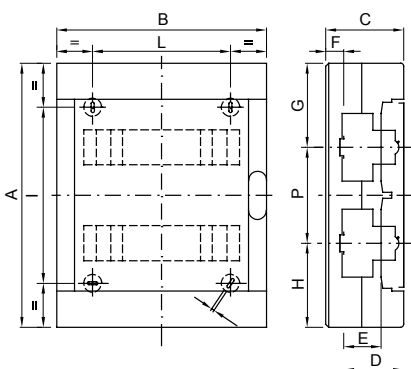

Classe isolamento	II (secondo Norma IEC 61140)	Colore	Bianco RAL 9016
Dim. esterne BxHxP (mm)	400x400x130	Grado di protezione	IP40
Potenza dissipabile (W)	45	Resistenza agli urti	IK08
Tensione nominale	400 V	Colore porta	Trasparente fumè'
N. mod. EN 50022	36 (18x2)	Corrente nominale	125 A
Resistenza al filo incandescente	650 °C	Temperatura di impiego	-25 +60 °C
Tipo Materiale	Halogen free secondo norma EN 60754-2	Termopressione con biglia	70 °C
Accessori per ripristino isolamento	Tappi coprivite (GW44623) o staffe di fissaggio in resina (GW44621)	Normativa	EN 60670-1 (CEI 23-48) IEC60670-24 CEI 23-49
Tensione di isolamento	750 V	Max.morsettiere installabili	2 x18 moduli

### DIMENSIONALE

		A	B	C	D	E	F	G	H	P	D'	E'	F'	NR	I	L
24M	GW 40 047 GW 40 067	350	280	100	77	47	11,5	12,5	12,5	125	-	-	-	4	232	180
36M	GW 40 049 GW 40 069	400	400	130	76	48	37	125	125	150	102,5	74	10,5	4	282	300
54M	GW 40 051 GW 40 071	550	400	130	76	48	37	125	125	150	102,5	74	10,5	4	432	300
72M	GW 40 053 GW 40 073	850	400	150	76	48	57	187,5	187,5	150 175	102,5	74	30,5	6	303 303	300