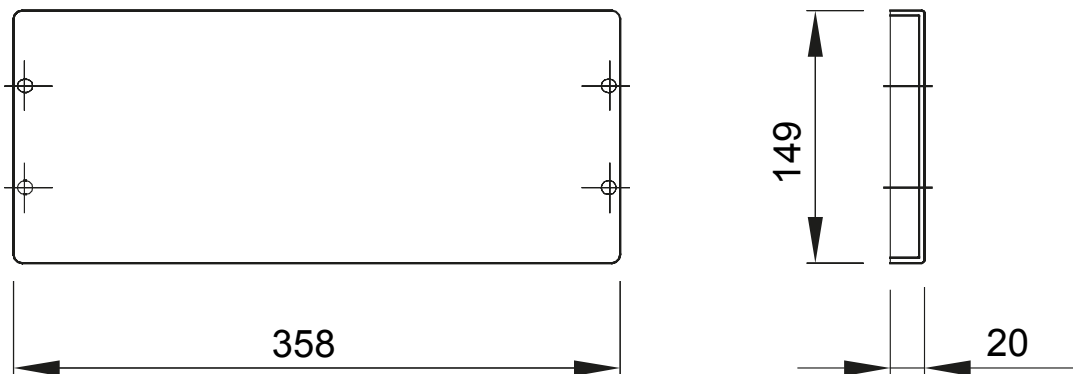

Accessori e complementi tecnici per quadri distribuzione e automazione serie 46.

|                      |                    |                   |                        |
|----------------------|--------------------|-------------------|------------------------|
| Colore               | Grigio RAL 7035    | Caratteristiche   | Halogen free           |
| Montaggio            | Rapido Fast & Easy | Altezza           | 1 Modulo               |
| Per quadri base (mm) | 585                | Dotazioni         | Accessori di fissaggio |
| Adatto per           | 46QP - 46QM - 46QX | Codice Electrocod | 0303                   |

### DIMENSIONALE