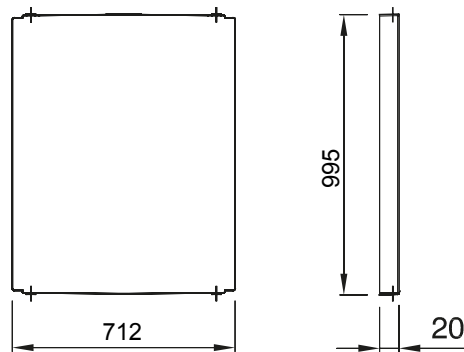

Accessori e complementi tecnici per quadri distribuzione e automazione serie 46.

Colore	Grigio RAL 7035	Caratteristiche	Halogen free
Per quadri BxH (mm)	800x1060	Adatto per	46QP - 46QM - 46QX
Codice Electrocod	0303	Materiale cerniera	Poliestere

DIMENSIONALE

SIMBOLOGIA TECNICA

MARCHI/APPROVAZIONI