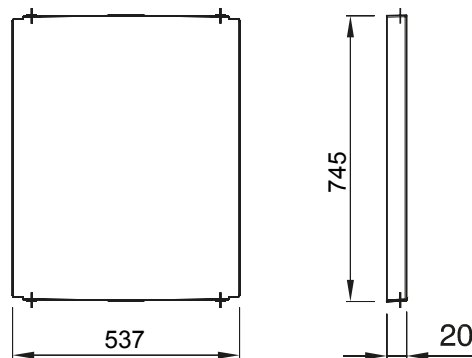

Accessori e complementi tecnici per quadri distribuzione e automazione serie 46.

Colore	Grigio RAL 7035	Caratteristiche	Halogen free
Per quadri BxH (mm)	585x800	Adatto per	46QP - 46QM - 46QX
Codice Electrocod	0303	Materiale cerniera	Poliestere

DIMENSIONALE

SIMBOLOGIA TECNICA

MARCHI/APPROVAZIONI