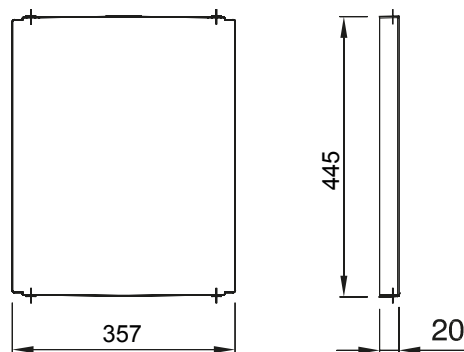

Accessori e complementi tecnici per quadri distribuzione e automazione serie 46.

Colore	Grigio RAL 7035	Caratteristiche	Halogen free
Per quadri BxH (mm)	405x500	Adatto per	46QP - 46QM - 46QX
Codice Electrocod	0303	Materiale cerniera	Poliestere

DIMENSIONALE

SIMBOLOGIA TECNICA

MARCHI/APPROVAZIONI