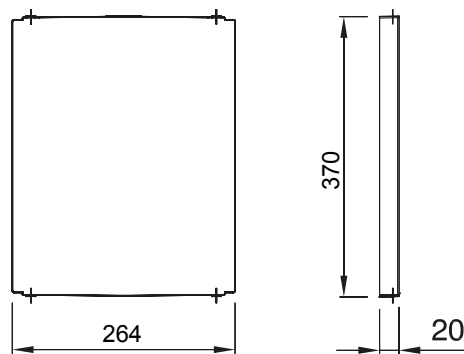

Accessori e complementi tecnici per quadri distribuzione e automazione serie 46.

Colore	Grigio RAL 7035	Caratteristiche	Halogen free
Per quadri BxH (mm)	310x425	Adatto per	46QP - 46QM - 46QX
Codice Electrocod	0303	Materiale cerniera	Poliestere

DIMENSIONALE

SIMBOLOGIA TECNICA

MARCHI/APPROVAZIONI