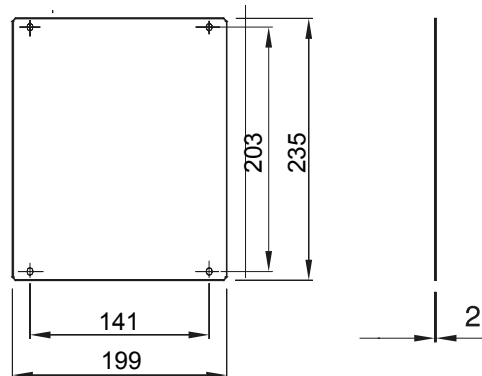

Accessori e complementi tecnici per quadri distribuzione e automazione serie 46.

Per quadri BxH (mm)	250x300	Adatto per	46QP - 46QM - 46QX
Tipo	Piena	Tipo Materiale	Acciaio
Codice Electrocod	0303		

DIMENSIONALE