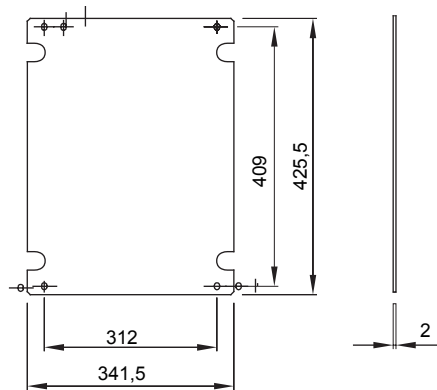

Per quadri BxH (mm)	396x474	Per quadri	44 CEP
Tipo Materiale	Lamiera zincata	Codice Electrocod	1320

DIMENSIONALE

MARCHI/APPROVAZIONI