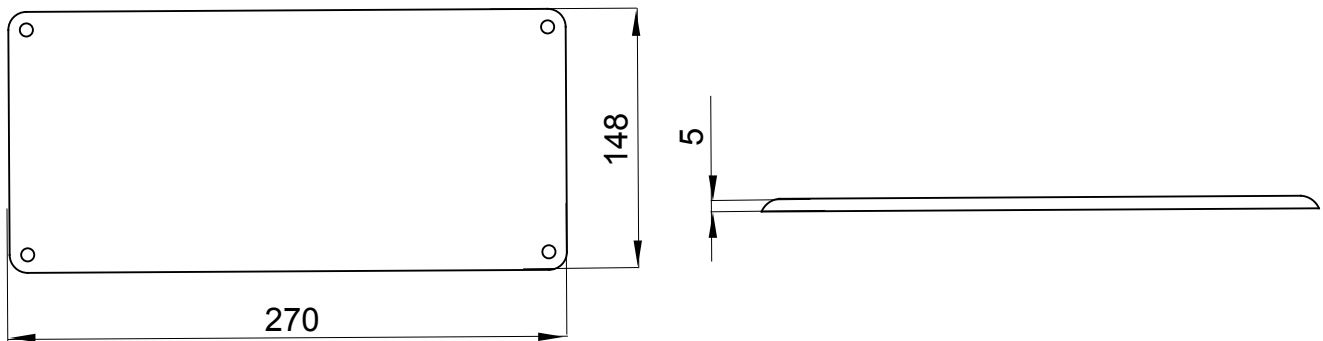

Descrizione	Coperchio per prese interbloccate verticali 63 A	Resistenza al filo incandescente	650 °C
Dimensioni BxH (mm)	270x145	Grado di protezione	IP65
Resistenza agli urti	IK08	Codice Electrocod	2222

### DIMENSIONALE

### SIMBOLOGIA TECNICA

**GWT**

650 °C

**IP**

IP65

**IK**

IK08