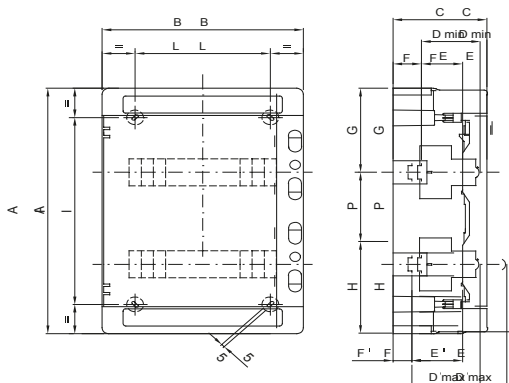

Gamma di centralini stagni IP65 da 4 a 72M, in versione porta trasparente fumè. Principali accorgimenti tecnici: fondi e frontali reversibili, telai e pannelli finestrati estraibili e portelle con apertura fino a 180° sganciabili ed equipaggiabili con serratura di sicurezza. I centralini sono accessoriabili con morsettiere bipolari e unipolari da 80 A e 125 A, con cablaggio a vite, che consentono di realizzare un cablaggio semplice ed ordinato riducendo i tempi per la messa in opera del centralino.

Classe isolamento	II (secondo Norma IEC 61140)	Colore	Grigio RAL 7035
Dim. esterne BxHxP (mm)	298x420x140	Grado di protezione	IP65
Potenza dissipabile (W)	32	Resistenza agli urti	IK09
Tensione nominale	400 V	Colore porta	Trasparente fumè'
N. mod. EN 50022	24	N. mod. EN 50022	24 (12X2)
Corrente nominale	125 A	Resistenza al filo incandescente	650 °C
Temperatura di impiego	-25 +60 °C	Tipo Materiale	Halogen free secondo norma EN 60754-2
Codice Electrocod	0321	Termopressione con biglia	70 °C
Accessori per ripristino isolamento	Tappi coprivite (GW44623) o staffe di fissaggio in resina (GW44621)	Normativa	EN 60670-1 (CEI 23-48) IEC60670-24 CEI 23-49
Tensione di isolamento	1000 V secondo EN 62208 sia in ac che in dc	Max.morsettiere installabili	2 x 12 moduli

### DIMENSIONALE

	Codi ce	Ingombro			Montaggio modulari								Fissaggio			
		A	B	C	D min	E	F	G	H	P	D max	E'	F'	NR	I	L
24M	GW 40 104	420	298	140	75	48	48	147,5	122,5	150	102	75	21	4	320	200
	GW 40 107	463	410	140	75	48	48	154	134	175	102	75	21	4	363	310
54M	GW 40 108	655	410	140	75	48	48	162,5	142,5	175	102	75	21	6	293	319
72M	GW 40 109	878	410	160	75	48	48	175	155	200 175	102	75	21	6	394	319